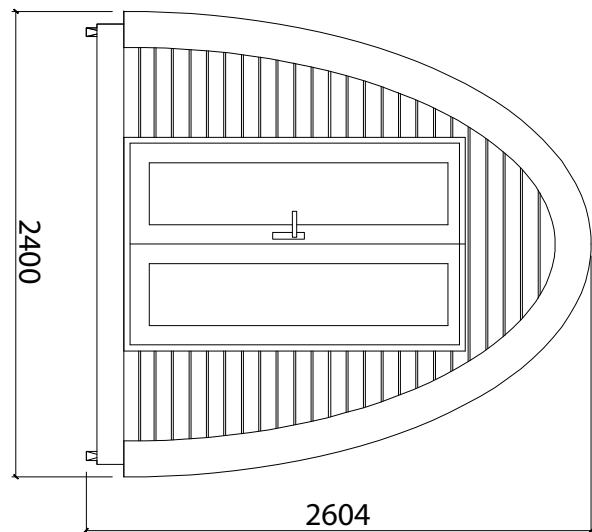

# PODhouse MENHIR 6,8m<sup>2</sup>

Jedes PODhouse ist ein Unikat und wird von Hand angefertigt.  
Bitte beachten Sie, dass die effektiven Masse leicht abweichen können.