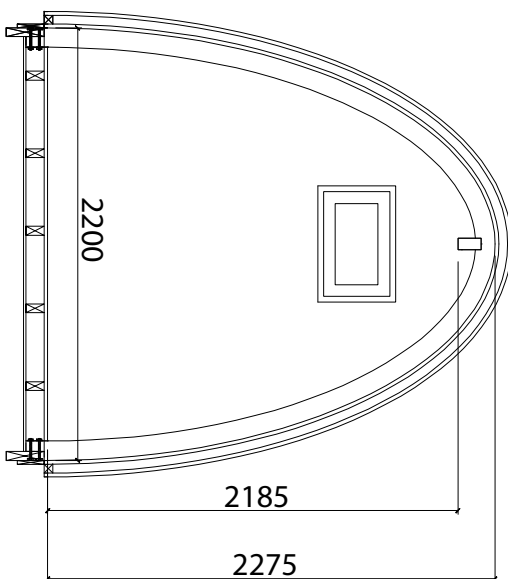

# PODhouse MENHIR 6,8m<sup>2</sup>

Jedes PODhouse ist ein Unikat und wird von Hand angefertigt.  
Bitte beachten Sie, dass die effektiven Masse leicht abweichen können.