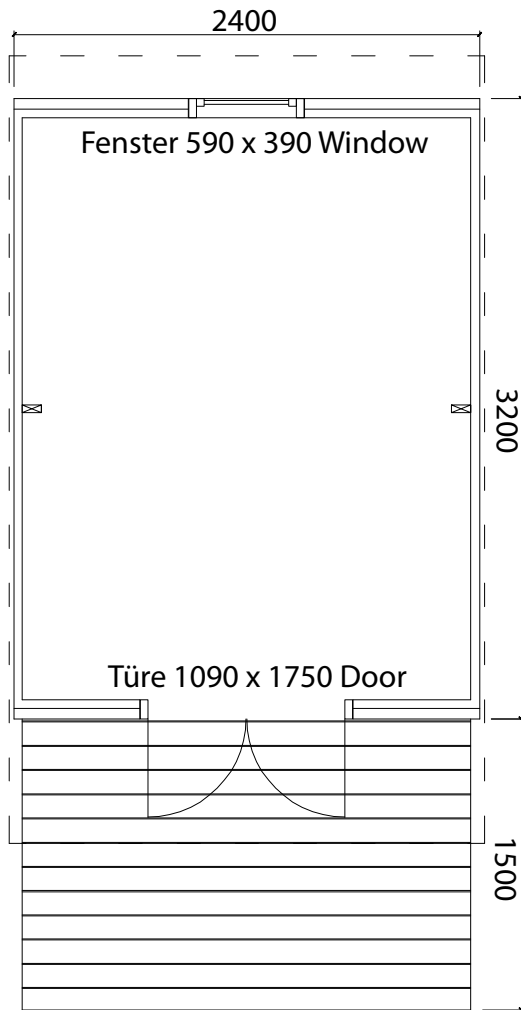

# PODhouse MENHIR 6,8m<sup>2</sup>

Jedes PODhouse ist ein Unikat und wird von Hand angefertigt.  
Bitte beachten Sie, dass die effektiven Masse leicht abweichen können.